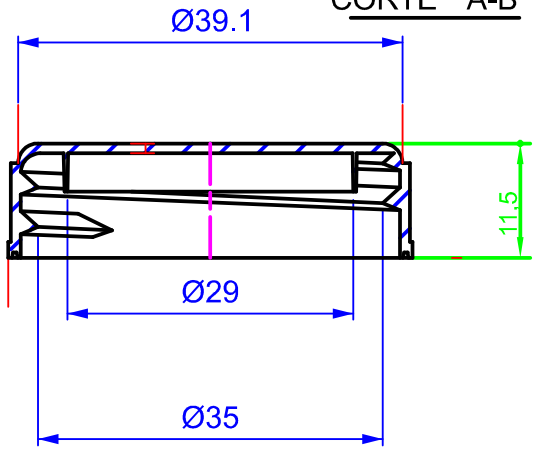

DET "Z"

DETALLE "W"

CORTE A-B

DET "W"

ESC:1:4

DETALLE "X"

ESC: 1:2

DET "Y"

ESC: 1:2

VENTEO

CANT: 6x0.02prof

ESTRIAS 132x0.35 prof

	NOMBRE	FIRMA	TOLERANCIA	REVISION	<b>FIORANO</b>
DISEÑO	R.AGUILERA		+ 0.2 - 0.2	1	
APROBO	M.BLANCO			13-10-2009	
ESCALA 2:1 1:1	DENOMINACION TAPA SOFT		CODIGO DT-GO-13		